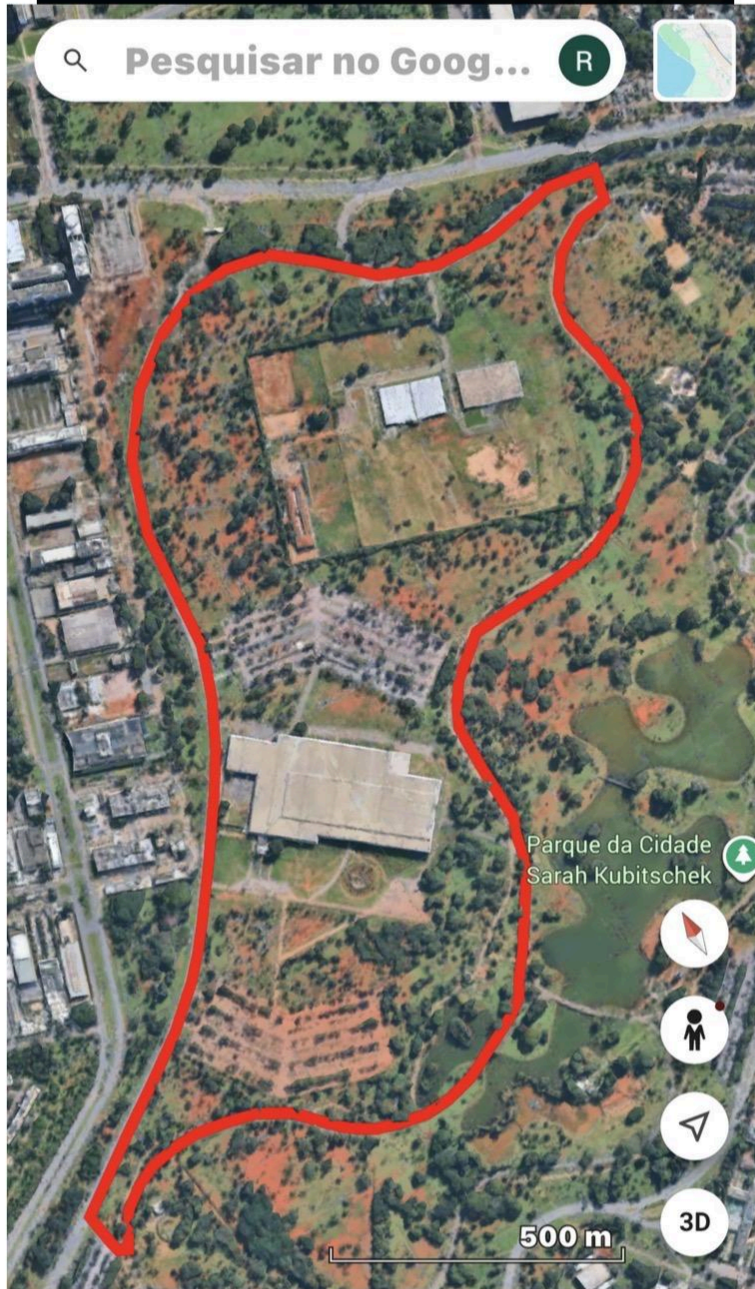

CORRIDA REDE MULTIFLA

Pesquisar no Goog...

300 m

3 KM .kmz

CORRIDA REDE MULTIFLA

Pesquisar no Goog...

R

500 m

3D

< 5 KM.kmz

CORRIDA REDE MULTIFLA

Ma

🔍 **Pesquisar no Goog...** R

Parque Ana Lúcia

Parque da Cidade Sarah Kubitschek

ST DE INDUSTRIAS GRAFICAS

1.000 m

3D

< **21 KM 100.kmz** ✎ ...

CORRIDA REDE MULTIFLA

< 10 KM.kmz