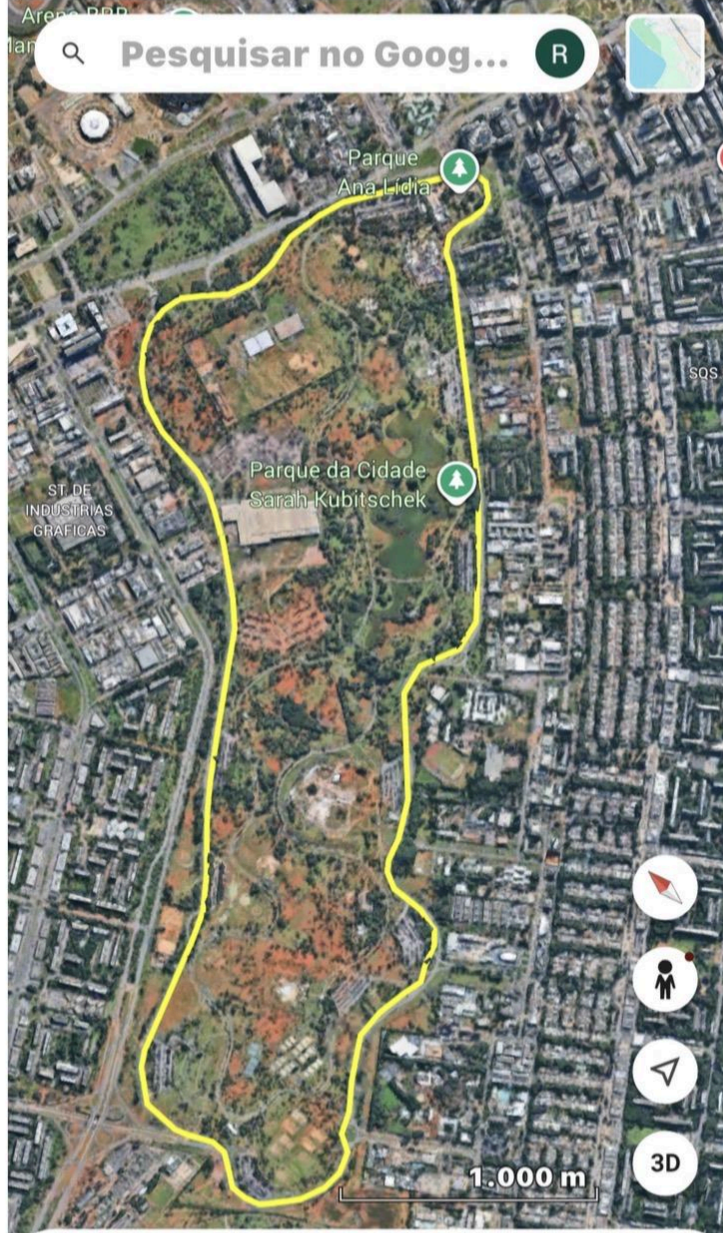

CORRIDA REDE MULTIFLA

Pesquisar no Goog...

300 m

3 KM .kmz

CORRIDA REDE MULTIFLA

Pesquisar no Goog...

R

500 m

3D

< 5 KM.kmz

CORRIDA REDE MULTIFLA

Ma

🔍 **Pesquisar no Goog...** R

Parque Ana Lúcia

Parque da Cidade Sarah Kubitschek

ST DE INDUSTRIAS GRAFICAS

1.000 m

3D

< **21 KM 100.kmz** ✎ ...

CORRIDA REDE MULTIFLA

< 10 KM.kmz