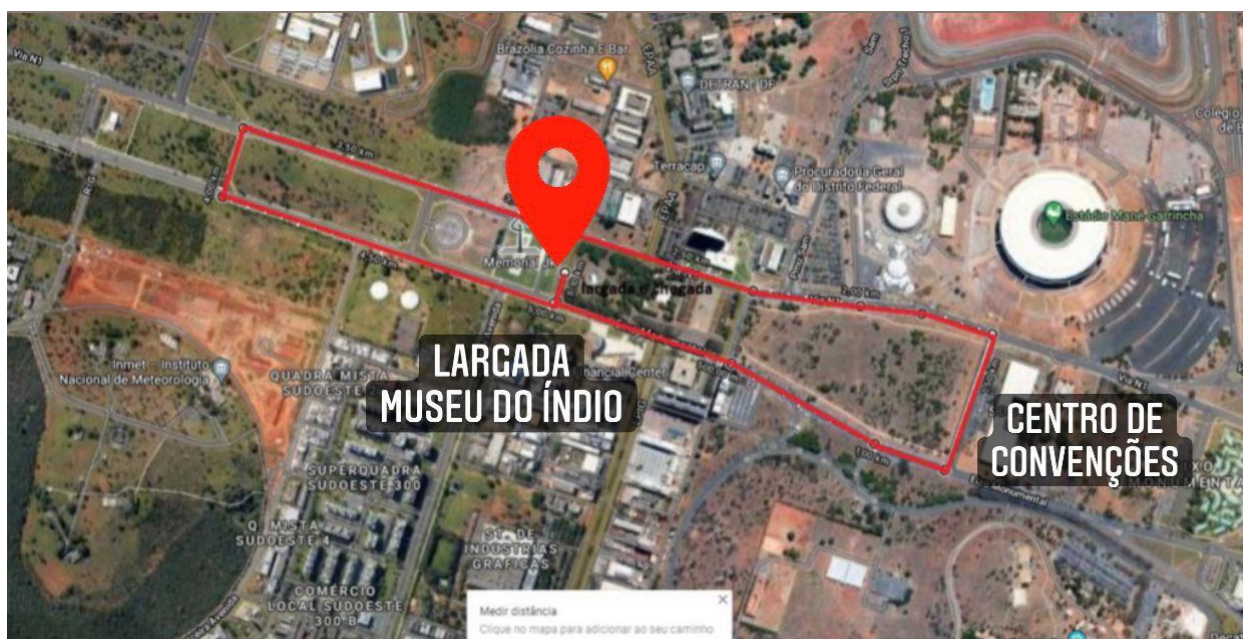

CORRIDA ANA NÉRI

03 de Maio - Memorial do Povos Indígenas, ao lado do Memorial JK

→ CROQUI PERCURSO 5KM

→ CROQUI ARENA